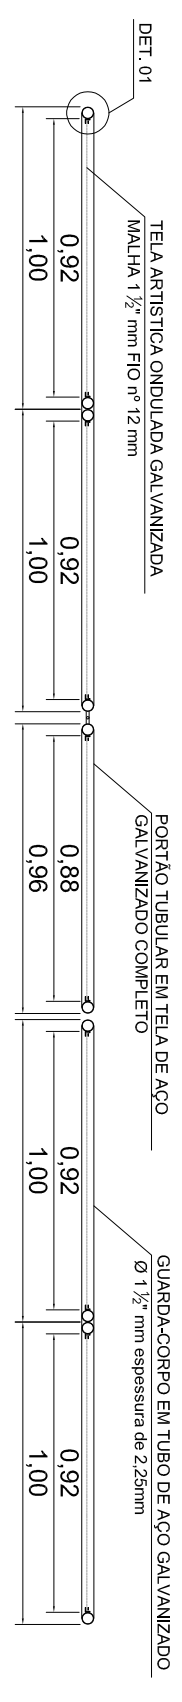

PLANTA
ESCALA 1:25

ELEVAÇÃO 01
ESCALA 1:25

CORTE A-A
ESCALA 1:25

LEGENDA:

- Elevação 01
- Guarda-corpo tubular com tela em aço galvanizado, diâmetro de 1 1/2"
- Portão tubular em tela de aço galvanizado 1,0 x 1,4 m

IMPLANTAÇÃO
ESCALA 1:150

PROJETO BÁSICO		FOLHA ÚNICA	
ASSUNTO :	GUARDA CORPO EM AÇO GALVANIZADO	DATA	MARÇO/2021
PROPR. :	PREFEITURA MUNICIPAL DE PILAR DO SUL		
LOCAL :	BAIRRO JARDIM ESPERANÇA MUNICÍPIO DE PILAR DO SUL - SP		
SITUAÇÃO SEM ESCALA			