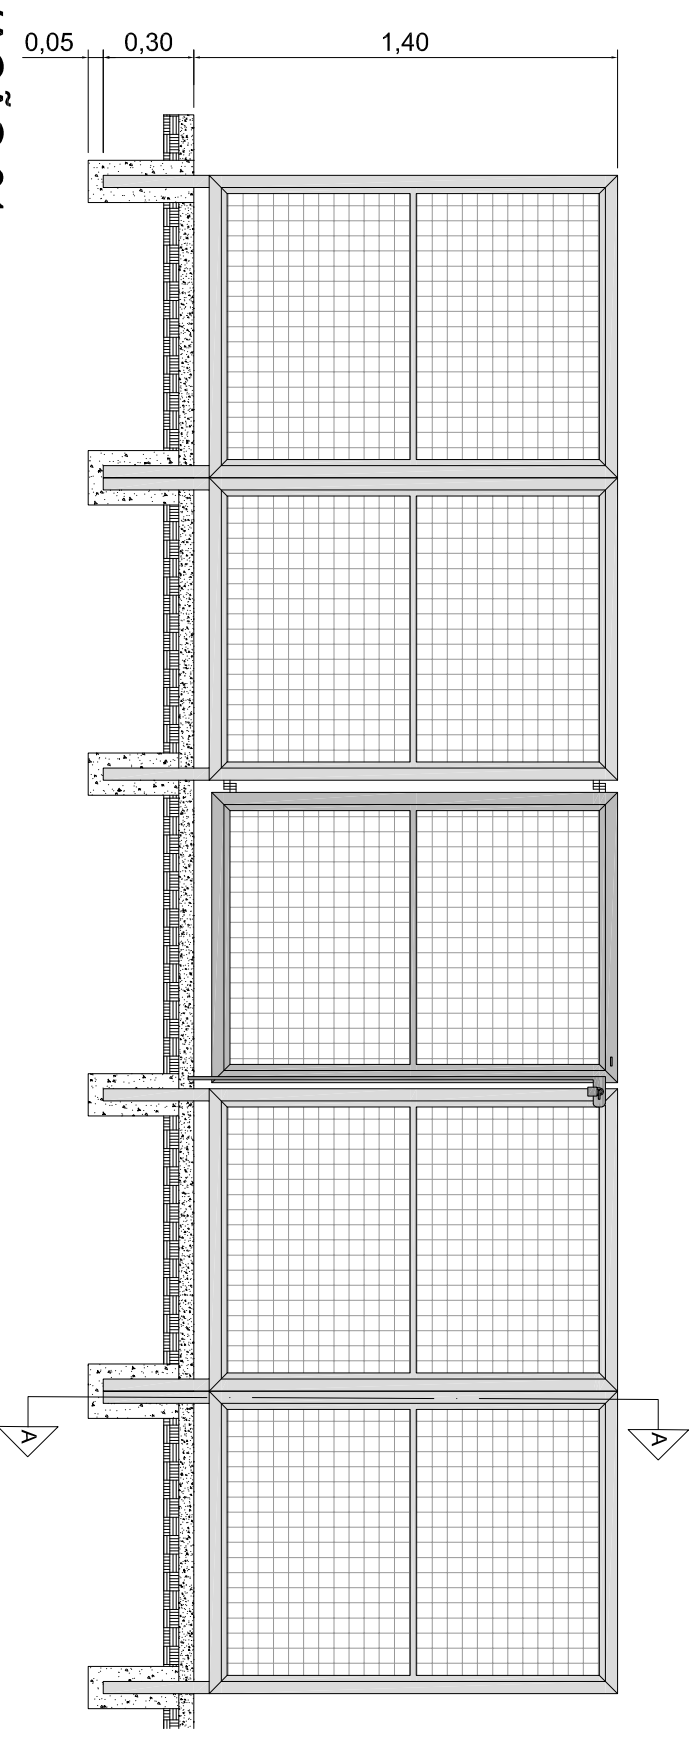

PLANTA
ESCALA 1:25

ELEVAÇÃO 01
ESCALA 1:25

CORTE A-A
ESCALA 1:25

LEGENDA:

- Elevação 01
- Guarda-corpo tubular com tela em aço galvanizado, diâmetro de 1 1/2"
- Portão tubular em tela de aço galvanizado 1,0 x 1,4 m

IMPLANTAÇÃO
ESCALA 1:150

PROJETO BÁSICO		FOLHA ÚNICA	
ASSUNTO :	GUARDA CORPO EM AÇO GALVANIZADO	DATA	MARÇO/2021
PROPR. :	PREFEITURA MUNICIPAL DE PILAR DO SUL		
LOCAL :	BAIRRO JARDIM ESPERANÇA MUNICÍPIO DE PILAR DO SUL - SP		
SITUAÇÃO SEM ESCALA			