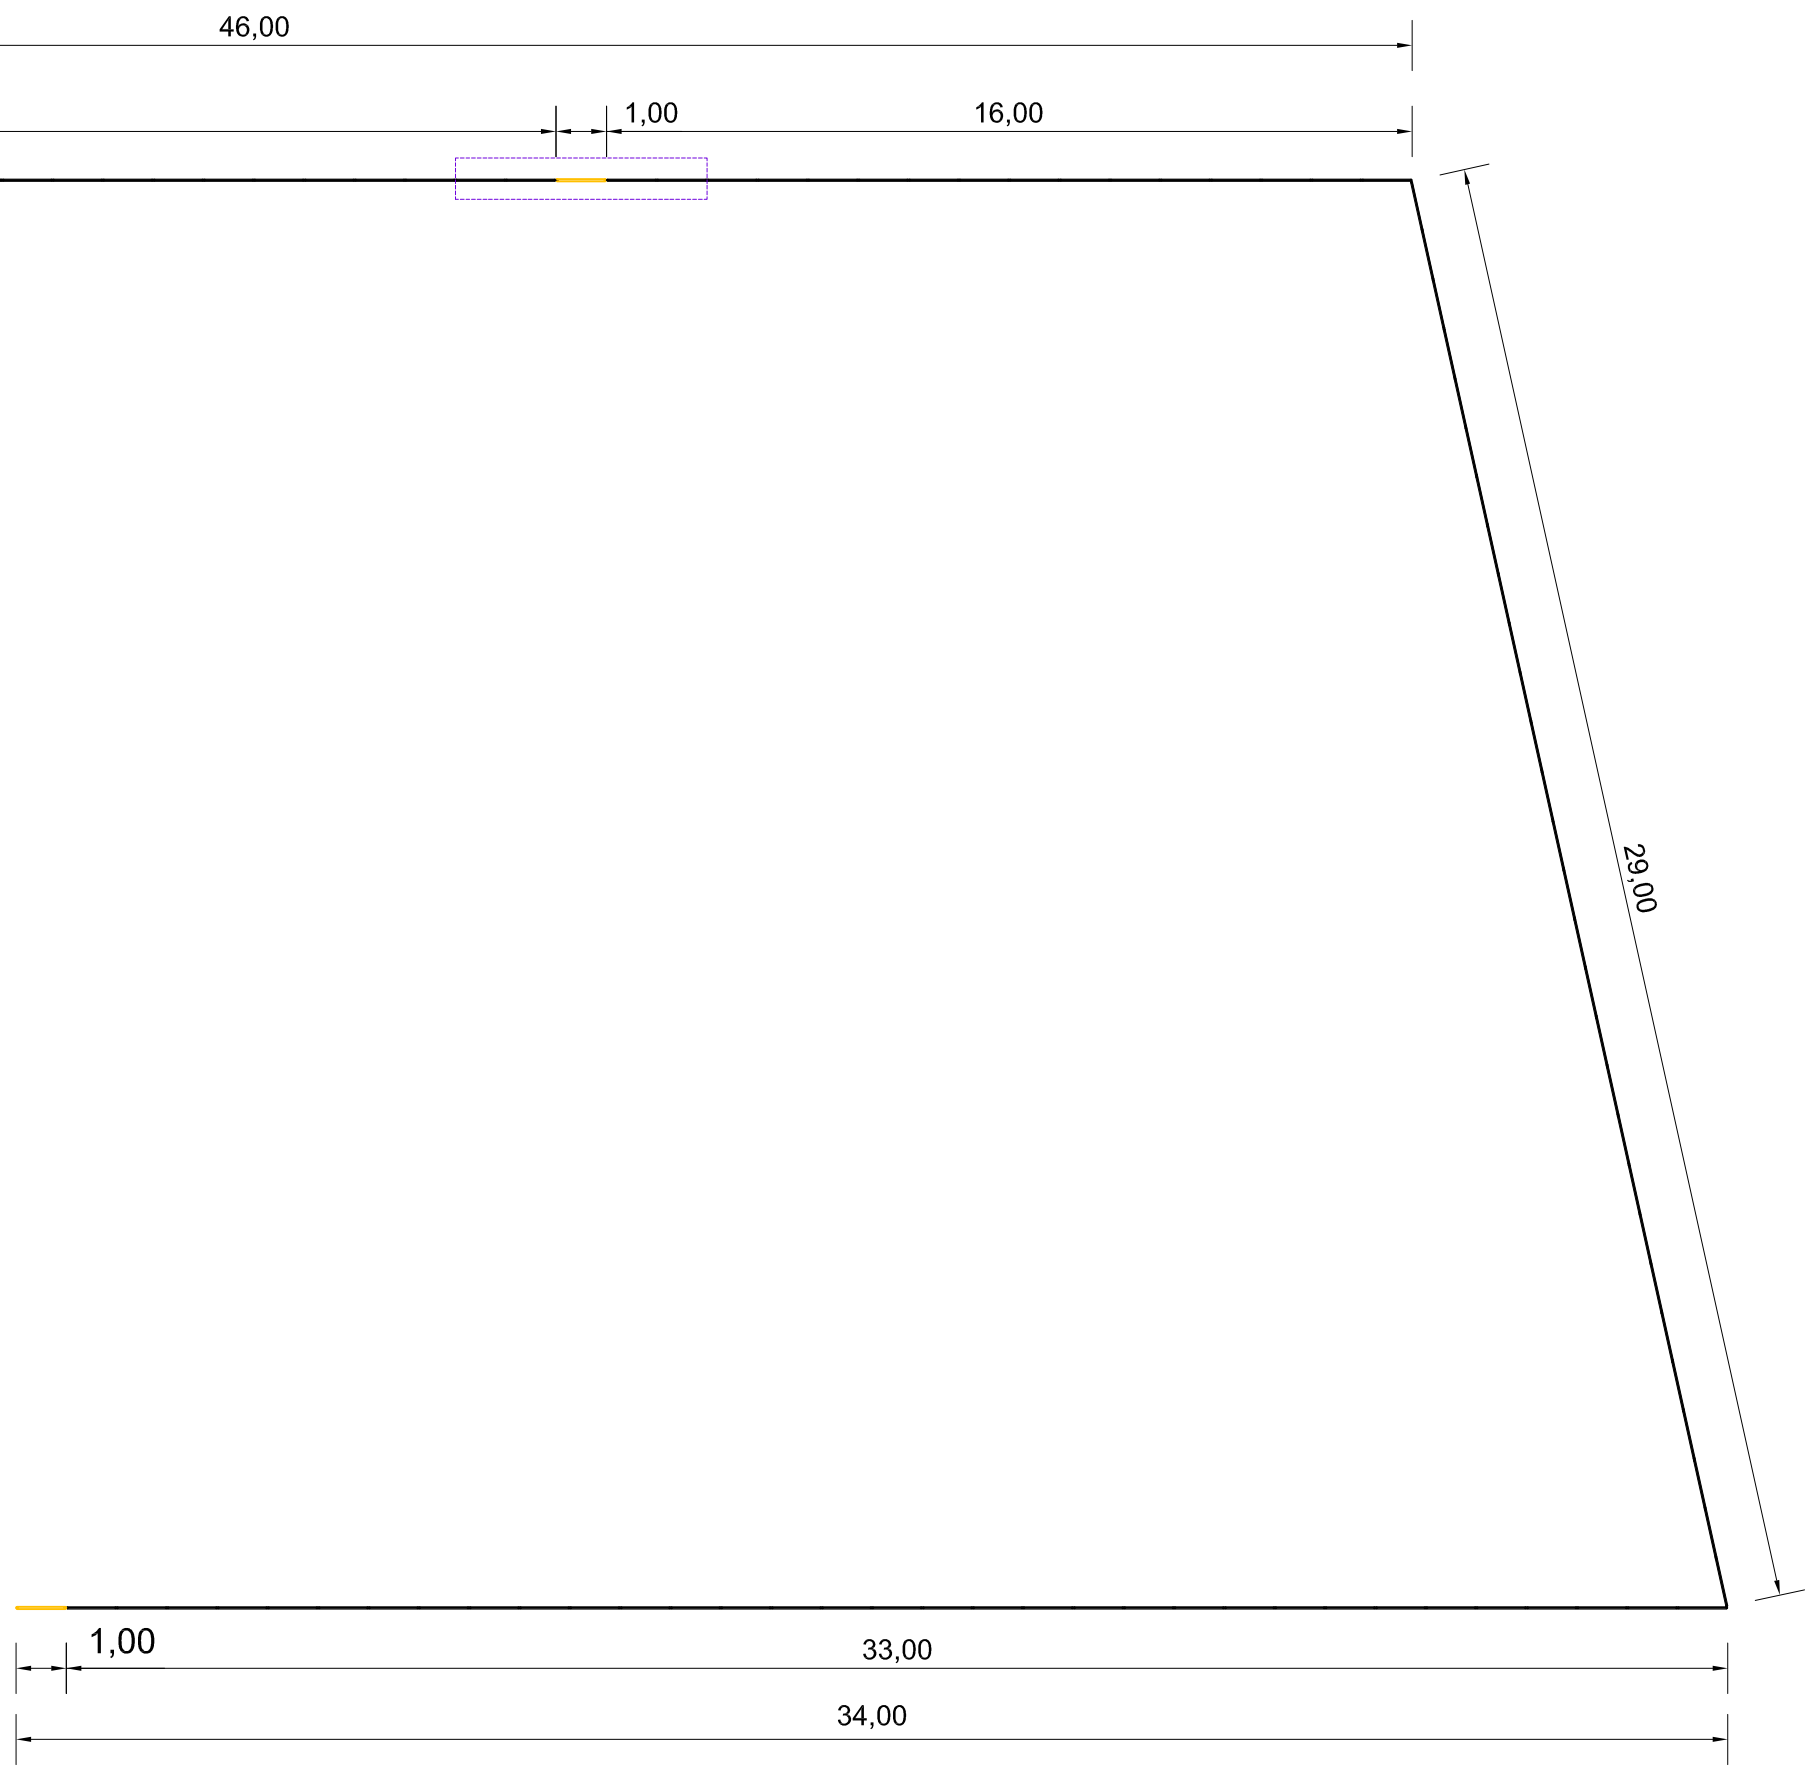

PLANTA
ESCALA 1:25

ELEVAÇÃO 01
ESCALA 1:25

CORTE A-A
ESCALA 1:25

LEGENDA:

- Elevação 01
- Guarda-corpo tubular com tela em aço galvanizado, diâmetro de 1 1/2"
- Portão tubular em tela de aço galvanizado 1,0 x 1,4 m

IMPLANTAÇÃO
ESCALA 1:150

PROJETO BÁSICO		FOLHA ÚNICA	
ASSUNTO :	GUARDA CORPO EM AÇO GALVANIZADO	DATA	MARÇO/2021
PROPR. :	PREFEITURA MUNICIPAL DE PILAR DO SUL		
LOCAL :	BAIRRO JARDIM ESPERANÇA MUNICÍPIO DE PILAR DO SUL - SP		
SITUAÇÃO SEM ESCALA			