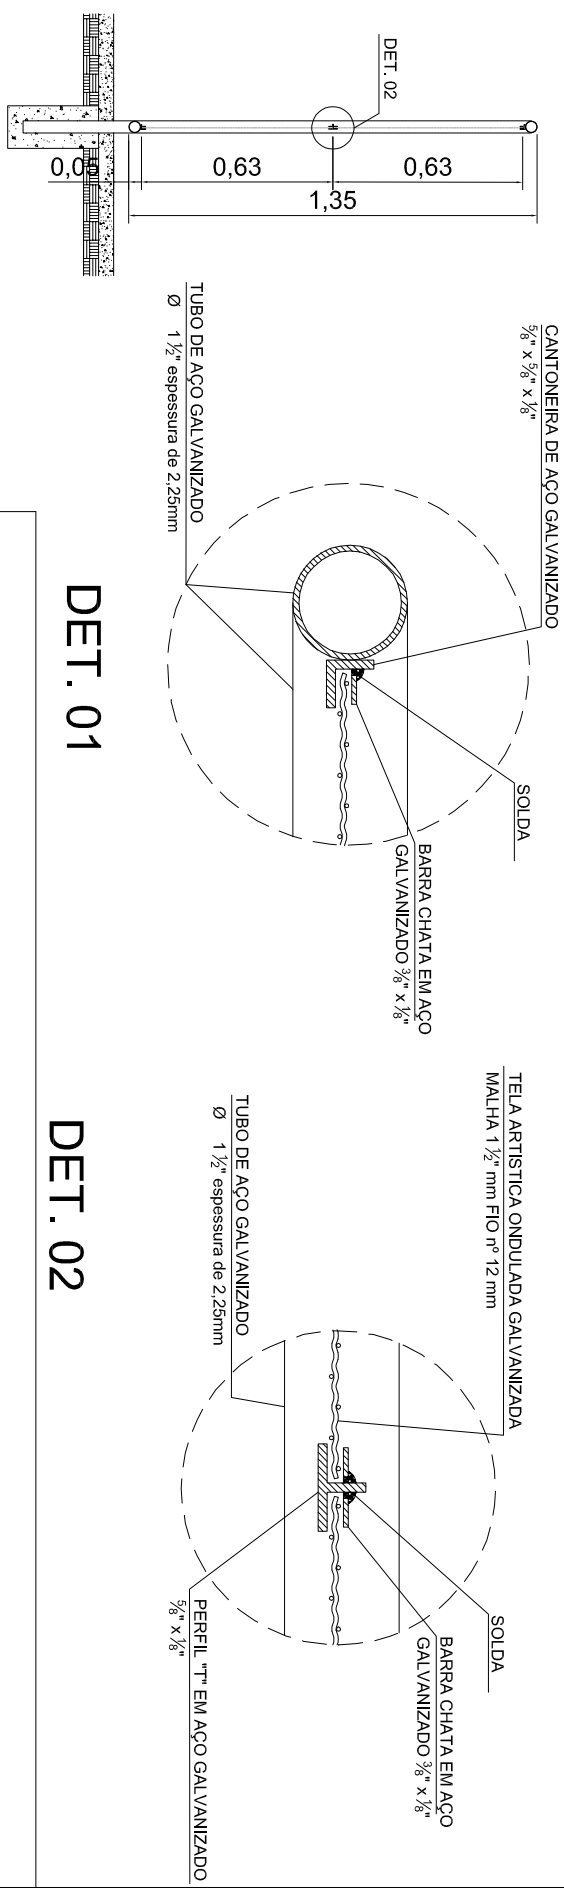

PLANTA
ESCALA 1:25

ELEVAÇÃO 01
ESCALA 1:25

CORTE A-A
ESCALA 1:25

LEGENDA:

- Elevação 01
- Guarda-corpo tubular com tela em aço galvanizado, diâmetro de 1 1/2"
- Portão tubular em tela de aço galvanizado 1,0 x 1,4 m

IMPLANTAÇÃO
ESCALA 1:150

PROJETO BÁSICO		FOLHA ÚNICA	
ASSUNTO :	GUARDA CORPO EM AÇO GALVANIZADO	DATA	MARÇO/2021
PROPR. :	PREFEITURA MUNICIPAL DE PILAR DO SUL		
LOCAL :	BAIRRO JARDIM ESPERANÇA MUNICÍPIO DE PILAR DO SUL - SP		
SITUAÇÃO SEM ESCALA			