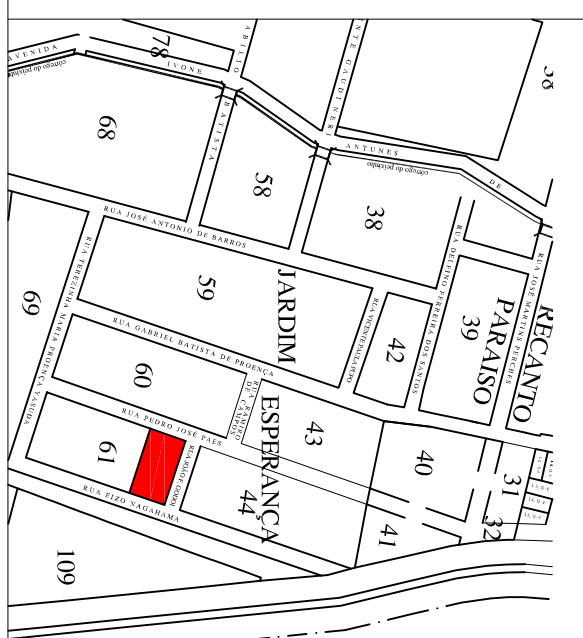

PLANTA
ESCALA 1:25

ELEVAÇÃO 01
ESCALA 1:25

CORTE A-A
ESCALA 1:25

LEGENDA:

- Elevação 01
- Guarda-corpo tubular com tela em aço galvanizado, diâmetro de 1 1/2"
- Portão tubular em tela de aço galvanizado 1,0 x 1,4 m

IMPLANTAÇÃO
ESCALA 1:150

PROJETO BÁSICO		FOLHA ÚNICA	
ASSUNTO :	GUARDA CORPO EM AÇO GALVANIZADO	DATA	MARÇO/2021
PROPR. :	PREFEITURA MUNICIPAL DE PILAR DO SUL		
LOCAL :	BAIRRO JARDIM ESPERANÇA MUNICÍPIO DE PILAR DO SUL - SP		
SITUAÇÃO SEM ESCALA			